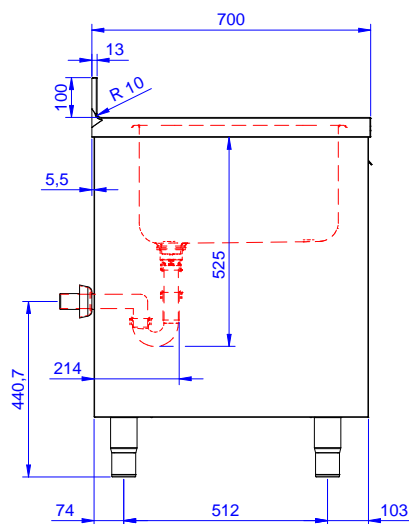

Lato

D = Scarico acqua