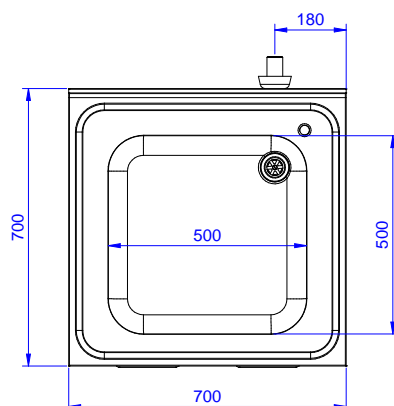

#### Articolo N° \_\_\_\_\_

Lavatoio in acciaio inox AISI 304 con piano di lavoro da 50 mm e spessore 8/10. Insonorizzato con piega salvamani sui bordi e dotato di involucro perimetrale ed angoli saldati. Porta a battente fonoassorbente. Piedini regolabili in altezza. Alzatina paraspruzzi posteriore con raggiatura 10 mm, altezza 100 mm e spessore 13 mm. Una vasca da 500x500xh300 mm dotata di tubo troppopieno e piletta di scarico da 2".

### Accessori opzionali

- Kit 4 ruote, di cui due con freno, diametro 100 mm, per tavoli armadiati (altezza complessiva su ruote = 860 mm) PNC 855299
- Sifone singolo in plastica da 1,5" per tavoli con vasca PNC 855306
- Rubinetto con leva a gomito con canna, 3/4" monoforo PNC 855322
- Rubinetto con leva a gomito con canna corta, 3/4" monoforo PNC 855323
- Rubinetto a pedale con canna e con pedali caldo e freddo, 3/4" PNC 855328

Fronte

Lato

D = Scarico acqua

Alto

### Informazioni chiave

<b>Larghezza armadio:</b>	
132915 (ML1B0717N)	645 mm
<b>Profondità armadio:</b>	645 mm
<b>Altezza armadietto:</b>	385 mm
<b>Dimensioni esterne, larghezza:</b>	700 mm
<b>Dimensioni esterne, profondità:</b>	700 mm
<b>Dimensioni esterne, altezza:</b>	1000 mm
<b>Dimensione alzatina, altezza:</b>	100 mm
<b>Dimensione alzatina, profondità:</b>	13 mm
<b>Dimensione alzatina, raggio:</b>	R=10
<b>Numero di vasche:</b>	1
<b>Dimensione vasca:</b>	500x500xH250
<b>Numero e tipologia di porte:</b>	1 Cernierato
<b>Peso netto:</b>	40 kg